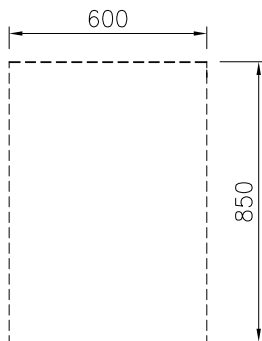

Övriga Tillbehör

- Rostfri frontsockel, 600mm lång, höjd = 200 mm PNC 912632
- Rostfri sidosockel, höger o vänster, installation mot vägg, 850mm djup, höjd = 200 mm PNC 912659
- Rostfri sidosockel, höger o vänster, rygg-mot-rygg, 1700mm djup, höjd = 200 mm PNC 912662
- Rostfri sidopanel (12mm), 850x700mm, höger sida, för enhet med högbakkant PNC 913003
- Rostfri sidopanel (12mm), 850x700mm, vänster sida, för enhet med högbakkant PNC 913004
- Hylla TL80/85/90 en sida +TL80 två sidor skåpbredd 340 PNC 913233
- Sidoförstärkt panel endast i kombination med sidohylla, mot vägginstallationer, höger PNC 913261
- Sidoförstärkt panel endast i kombination med sidohylla, för mot vägginstallation, vänster PNC 913262
- Hyllfixering (gejderstege) PNC 913279
- AVDELNINGSPANEL 850X700MM ROSTFRITT STÅL VÄNSTER/HÖGER PNC 913670
- Rostfri sidopanel 850x700mm, slätsittande, för fristående installation, vänster/höger (skall bara användas vid installation mot något annat) PNC 913686

Front

Sida

Topp

Viktig information

Yttermått, bredd	
588646 (MB1PCAFOOO)	600 mm
Yttermått, djup	850 mm
Yttermått, höjd	450 mm
Skåputrymmets invändiga dimensioner (bredd):	340 mm
Skåputrymmets invändiga dimensioner (höjd):	330 mm
Skåputrymmets invändiga dimensioner (djup):	715 mm
Nettovikt:	23 kg