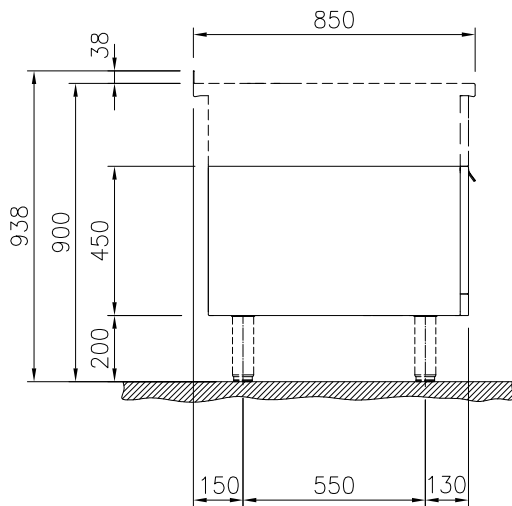

Stängt underskåp med 1 dörr, betjänas från 1 sida, GN anpassad, utan rygglåt, 600 mm

Kort specifikation

Pos.

600 mm brett underskåp med 1 dörr, tillverkad enligt DIN 18860_2 med 70 mm indragen sockel. Tillverkad i en robust ramkonstruktion i 2 mm och 3 mm i 1.4301 (AISI 304). 2 mm arbetsyta i 1.4301 (AISI 304). Släta arbetsytor som är enkla att rengöra. THERMODUL-anslutningssystem ger arbetsytor med minimala skarvar som gör att fett och smuts inte kan tränga ner mellan enheterna. Skåpet med dörr rymmer GN 1/1-kantiner.

Övriga Tillbehör

- Rostfri frontsockel, 600mm lång, höjd = 200 mm PNC 912632
- Rostfri sidosockel, höger o vänster, installation mot vägg, 850mm djup, höjd = 200 mm PNC 912659
- Rostfri sidosockel, höger o vänster, rygg-mot-rygg, 1700mm djup, höjd = 200 mm PNC 912662
- Rostfri sidopanel (12mm), 850x700mm, höger sida, för enhet med högbakkant PNC 913003
- Rostfri sidopanel (12mm), 850x700mm, vänster sida, för enhet med högbakkant PNC 913004
- Hylla TL80/85/90 en sida +TL80 två sidor skåpbredd 340 PNC 913233
- Sidoförstärkt panel endast i kombination med sidohylla, mot vägginstallationer, höger PNC 913261
- Sidoförstärkt panel endast i kombination med sidohylla, för mot vägginstallation, vänster PNC 913262
- Hyllfixering (gejderstege) PNC 913279
- AVDELNINGSPANEL 850X700MM ROSTFRITT STÅL VÄNSTER/HÖGER PNC 913670
- Rostfri sidopanel 850x700mm, slätsittande, för fristående installation, vänster/höger (skall bara användas vid installation mot något annat) PNC 913686

Front

Sida

Topp

Viktig information

Yttermått, bredd	
588646 (MB1PCAFOOO)	600 mm
Yttermått, djup	850 mm
Yttermått, höjd	450 mm
Skåputrymmets invändiga dimensioner (bredd):	340 mm
Skåputrymmets invändiga dimensioner (höjd):	330 mm
Skåputrymmets invändiga dimensioner (djup):	715 mm
Nettovikt:	23 kg