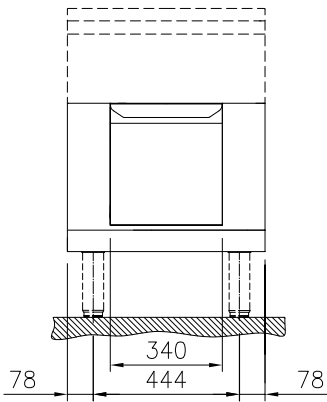

Stängt underskåp med 1 dörr, betjänas från 1 sida, GN anpassad, utan rygglåt, 600 mm

Kort specifikation

Pos.

600 mm brett underskåp med 1 dörr, tillverkad enligt DIN 18860_2 med 70 mm indragen sockel. Tillverkad i en robust ramkonstruktion i 2 mm och 3 mm i 1.4301 (AISI 304). 2 mm arbetsyta i 1.4301 (AISI 304). Släta arbetsytor som är enkla att rengöra. THERMODUL-anslutningssystem ger arbetsytor med minimala skarvar som gör att fett och smuts inte kan tränga ner mellan enheterna. Skåpet med dörr rymmer GN 1/1-kantiner.

Övriga Tillbehör

- Rostfri frontsockel, 600mm lång, höjd = 200 mm PNC 912632
- Rostfri sidosockel, höger o vänster, installation mot vägg, 850mm djup, höjd = 200 mm PNC 912659
- Rostfri sidosockel, höger o vänster, rygg-mot-rygg, 1700mm djup, höjd = 200 mm PNC 912662
- Rostfri sidopanel (12mm), 850x700mm, höger sida, för enhet med högbakkant PNC 913003
- Rostfri sidopanel (12mm), 850x700mm, vänster sida, för enhet med högbakkant PNC 913004
- Hylla TL80/85/90 en sida +TL80 två sidor skåpbredd 340 PNC 913233
- Sidoförstärkt panel endast i kombination med sidohylla, mot vägginstallationer, höger PNC 913261
- Sidoförstärkt panel endast i kombination med sidohylla, för mot vägginstallation, vänster PNC 913262
- Hyllfixering (gejderstege) PNC 913279
- AVDELNINGSPANEL 850X700MM ROSTFRITT STÅL VÄNSTER/HÖGER PNC 913670
- Rostfri sidopanel 850x700mm, slätsittande, för fristående installation, vänster/höger (skall bara användas vid installation mot något annat) PNC 913686

Front

Sida

Topp

Viktig information

Yttermått, bredd	
588646 (MB1PCAFOOO)	600 mm
Yttermått, djup	850 mm
Yttermått, höjd	450 mm
Skåputrymmets invändiga dimensioner (bredd):	340 mm
Skåputrymmets invändiga dimensioner (höjd):	330 mm
Skåputrymmets invändiga dimensioner (djup):	715 mm
Nettovikt:	23 kg